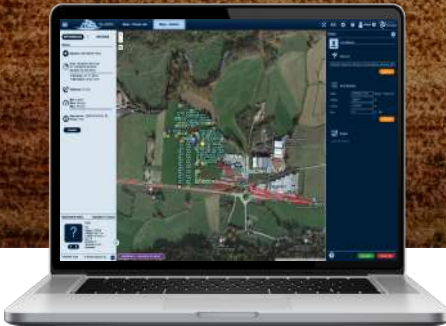

DESCARGA RUN
Tipo: Purines
Vehículo: 8848GFZ
Cantidad: 18 m3
Nitrógeno: 38 kgN
Velocidad 6 km/hora
UTM[x]: 257326 m
UTM[y]: 4593381 m

TRISKEL PURINS PARA GESTIONAR DEYECCIONES GANADERAS

Gestión Logística de Estiércoles y Purines.

Si eres **Ganadero** te enfrentas a exigencias logísticas que implican disponer de **información relacionada con el movimiento de deyecciones** desde las Explotaciones Ganaderas a los cultivos.

Plataforma de gestión

Administra y gestiona toda la información de las explotaciones, depósitos, base agrícola, SIGPAC vehículos, nutrientes, rutas, informes.

Administra y gestiona el proceso

Planifica la recogida y aplicación de estiércoles y purines de acuerdo con necesidades ganaderas y disponibilidad de vehículos y base agrícola.

Ordenes de trabajo

Crea las ordenes de trabajo que necesitan los operarios en dispositivos móviles. Entrega la información y el Guiado a Recintos de destino planificado

Captura automatizada de datos

La Solución trabaja para ti recogiendo automáticamente datos de explotaciones ganaderas, nutrientes, vehículos y cultivos.

Ahorra tiempo y evita errores

Los equipos instalados en el vehículo recogen los datos de forma automática. Evita errores manuales, elimina trabajos administrativos innecesarios.

Analiza y toma decisiones

Haz seguimiento de la actividad realizada. Informes de trazabilidad, con vehículos y parcelas. Sigue el flujo del nitrógeno.

Interoperabilidad

Conecta e integra la Información a otras plataformas de gestión de cuaderno de campo, gestión económica ERP. etc.

Cumple la Normativa

Informes para la Administración, en la Plataforma tienes libros, declaraciones, planes. **Evita complicaciones. Con la plataforma es rápido y sencillo.**

Experiencia

Más de 20 años en el Sector Te ofrecemos experiencia. **Un cuarto de millón de movimientos de deyección anuales** nos permiten aproximarnos a tus necesidades con Garantías.

**Descubre cómo
podemos ayudarte**

TRISKEL TELECOM SL - 938126063

C/Centenari Orquestra Lluïsos 11

08552 Taradell Barcelona

jbboix@triskel-telecom.com www.triskel-telecom.com